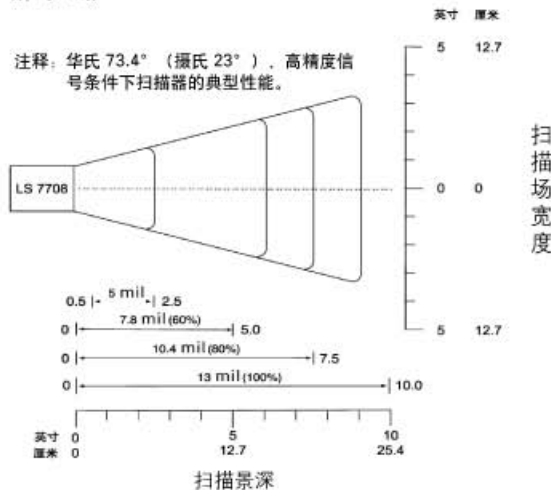

台北办事处

地址：台北市基隆路1段200号
4楼106室
电话：886-2-87239905
传真：886-2-87239944

全国免费销售热线：800-810-9921
售后技术支持热线：

中国大陆北方：10800-713-0885
中国大陆南方：10-800-130-0867
中国香港地区：300-27861
中国台湾地区：00801-14-8690
售后技术支持邮箱：
apacsupport@symbol.com

物理参数

单机尺寸：		
高度：	6.3 英寸 (16 厘米) 宽度：	5.98
英寸 (15.2 厘米)		
长度：	3.73 英寸 (9.5 厘米)	
重量：	仅扫描器：2 磅 (907 克)	
电源：	由主机终端或外部电源供电，视主机类型而定	
电压：	主机终端或外部电源 5.5 VDC 至 4.75 VDC	
正常/最大电流：	390mA/500mA 电源。	2 瓦
安装选项：	一体式安装支架	
颜色：	浅黑色	

性能参数

光源：	650 纳米可见激光二极管
印刷对比：	最小反射率 25%
扫描模式：	静态/光栅 — 全向 24/120 条扫描线
扫描速率：	静态/光栅 — 全向 2400/12,000 条扫描线/秒正常工作范围。
5 mil: (38%) 0.5 英寸 — 2.5 英寸 (1.25 厘米 — 6.4 厘米)	7.8 mil (60%) 0 — 5.0 英寸 (0 — 12.7 厘米)
	10.4 mil (80%) 0 — 7.5 英寸 (0 — 19.0 厘米)
	13 mil (100%) 0 — 10.0 英寸 (0 — 25.4 厘米)
扫描景深：	13 mil 时为 0 — 10 英寸/25 厘米 (100% UPC/EAN)
最低分辨率：5 mil	
解码能力：	UPC/EAN/JAN, UPC/EAN with Supplementals, Code 39, riptic, Interleaved 2 of 5, Discrete 2 of 5, Code 93, Code 11, Codabar, RSS Variants 支持的接口。
基本上允许连	USB, RS 232, IBM® 468X/9X, Keyboard Wedge, 以及 Synapse™ (按每一类型 POS 主机)。SPCI (适用于 123 Scan)

环境参数

工作温度：	32° 至 104° (0° 至 40°)
储存温度：	-40° 至 158° (-40° 至 70°) 湿度。
95% (不冷凝)	F F C C
抗光性：	不受室内正常照明条 (C) 和室外 (C) 自然光线 (直射阳光) 干扰。 荧光、白炽灯光、汞蒸气灯光和钠蒸气灯光：450 Ft Candles (4,844 Lux) 日光：8000 Ft Candles (86,111 Lux)

EAS 支持

内置电子防盗系统
天线 (EAS)：适用于 Sensormatic 和收银点检查点的互锁功能

产品规范

电气安全：	通过 UL1950、CSA C22.2 No.950 EN60825
激光安全：	CDRH IIa 级激光产品 IEC 60825 1 级激光产品
EMC：	CISPR B FCC B

1 扫描器扫描每帧 4 英寸/10 厘米的 100% UPC 条码 (80% 的对比)

LS 7708 解码区域

EN410 CE

注意：维修本产品可能需要使用 Symbol 私有部件 (和/或 Symbol 私有信息)。Symbol 将仅对最终用户客户出售这些部件 (以及提供此私有信息)，以便客户自行维修。Symbol 政策规定，不自第三方服务提供商出售这些部件以及不允许第三方服务提供商作为维修本产品所需部件的订购或接收代理。适用于美国。对于其它国家 (地区)，请联系您的 Symbol 客户经理或当地的 Symbol 客户服务代表获取更多详情。